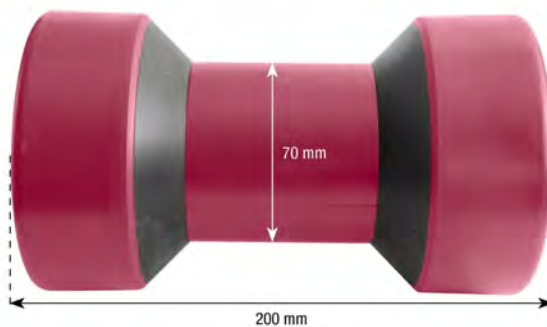

Stor kølrulle 45°, rød

Detalje