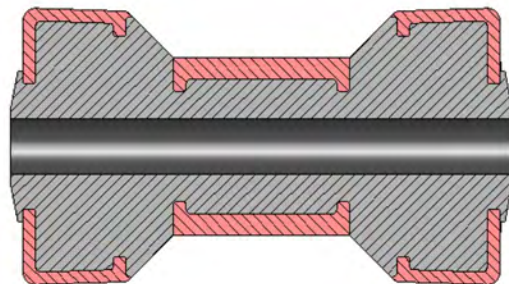

Stor kølrulle 45°, rød

Detalje